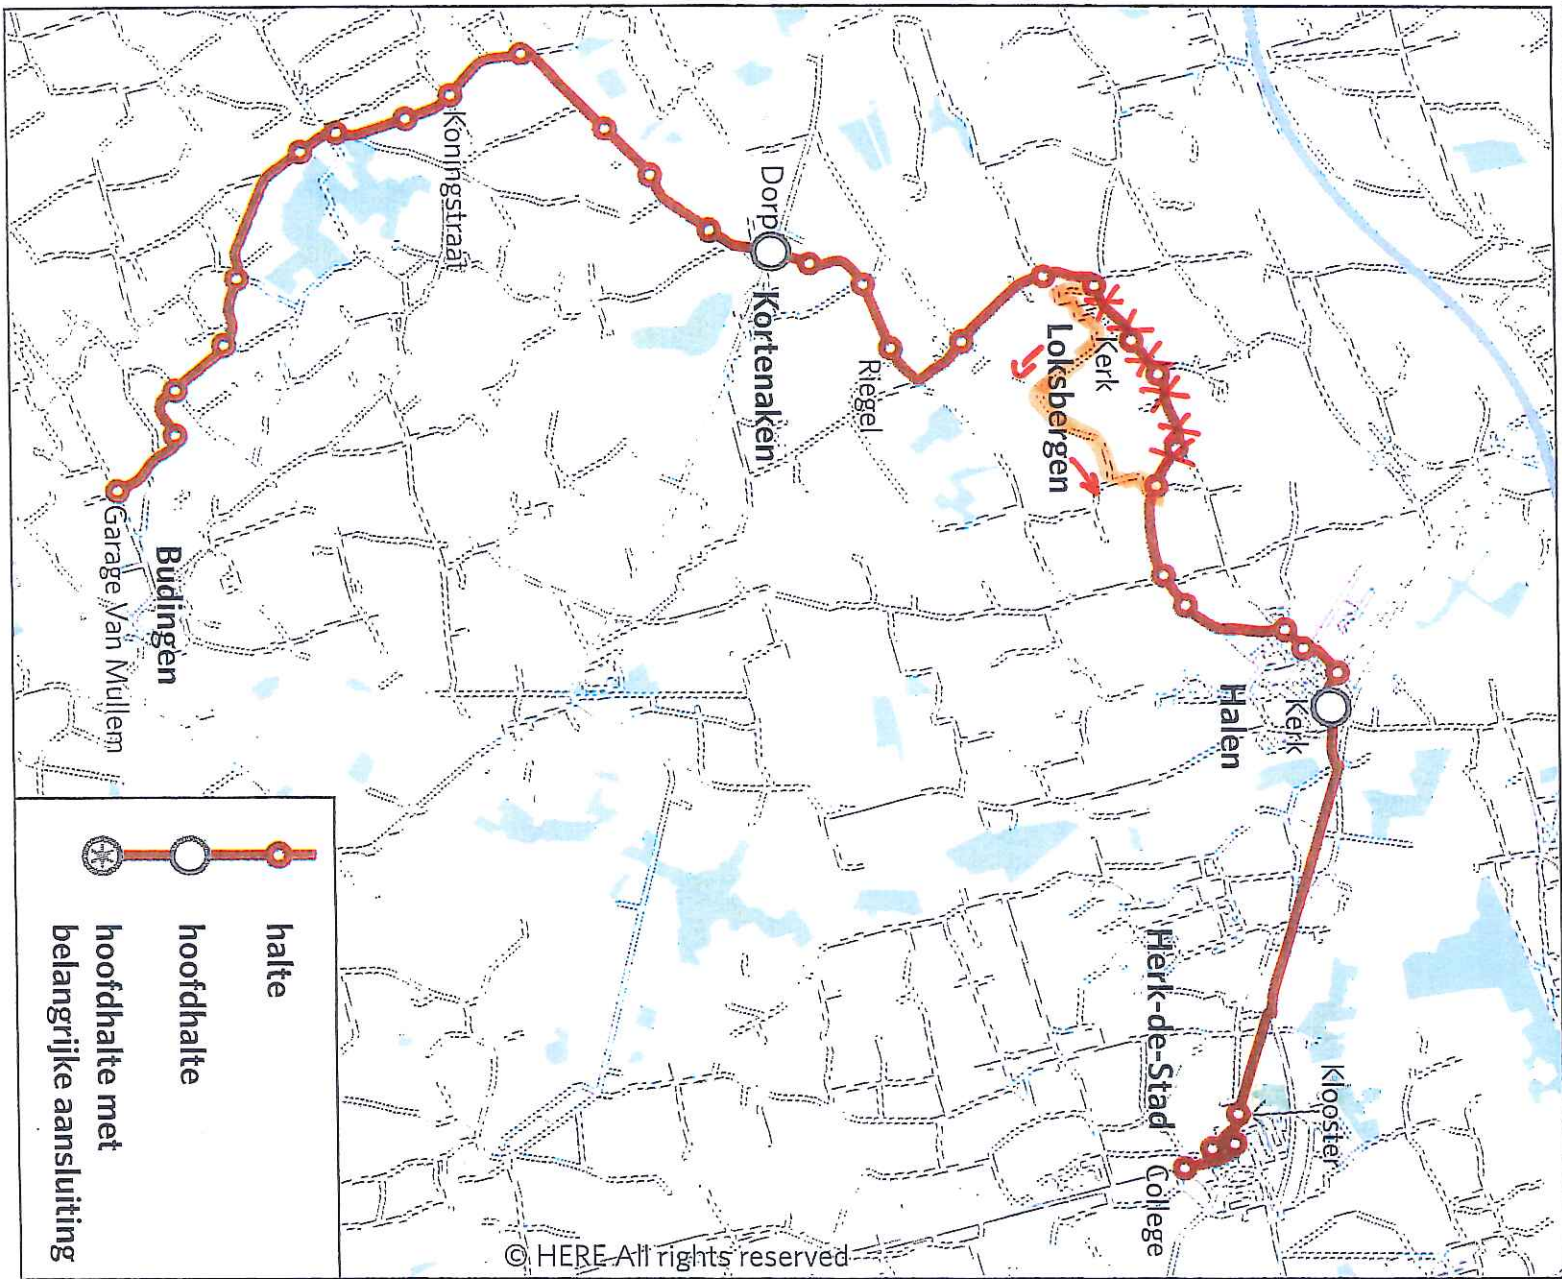

Lijn 566
Richting Budingen

Herk-de-Stad College	16:05
Omleiding Herk-de-Stad Markt	16:06
Omleiding Herk-de-Stad Klooster	16:07
Omleiding Halen Kerk	16:15
Omleiding Halen Singellaan	16:15
Omleiding Loksbergen Klein Frankrijk	16:23
Omleiding Loksbergen Blekkom	16:25
Omleiding Kortenaken Buizenmakerij	16:29
Omleiding Kortenaken Tiensestraat 51	16:29
Omleiding Kortenaken Tiensestraat 62	16:30
Omleiding Budingen Heirbaan	16:37
Omleiding Budingen Kabien	16:38
Omleiding Budingen Garage Van Mullem	16:39
Omleiding Budingen Garage Van Mullem	16:39

Storing

Werken aan de Loksbergenstraat en de Liniestraat in Halen / Loksbergen

Periode	Van vrijdag 1 september 2017 tot einde werken
Lijnen	566 Enkel richting Budingen Garage
Niet-bediende haltes	Halen: 402946 Station, 306021 4e Lanciersstraat, 402879 Liniestraat 14, 402881 Kerkhof, 402883 1ste Gidsenstraat, 402885 Monument, 402887 Kauwplasstraat - Loksbergen: 402889 Kerk, 402891 Dorpstraat
Vervanghaltes	Halen: 402708 Singellaan
Tijdelijke haltes	op de Lindestraat thv de Loksbergenstraat
Alternatieve reisweg	Richting Budingen via de Diestersteenweg, de Staatsbaan, de Liebroekstraat, Oude Leuvensebaan en de Gemengde Brigadestraat.

Storing

Werken aan de Loksbergenstraat en de Liniestraat in Halen / Loksbergen

Periode

Van vrijdag 1 september 2017 tot einde werken

Lijnen

22

566

Enkel richting Diest Station, Herk-de-Stad College

op de Liniestraat thv de Gidsenstraat

Alternatieve reisweg

Richting Diest/Herk-de-Stad via de Panovenstraat, de August Cuppensstraat, de Mannekenshaagstraat en de Gidsenstraat.